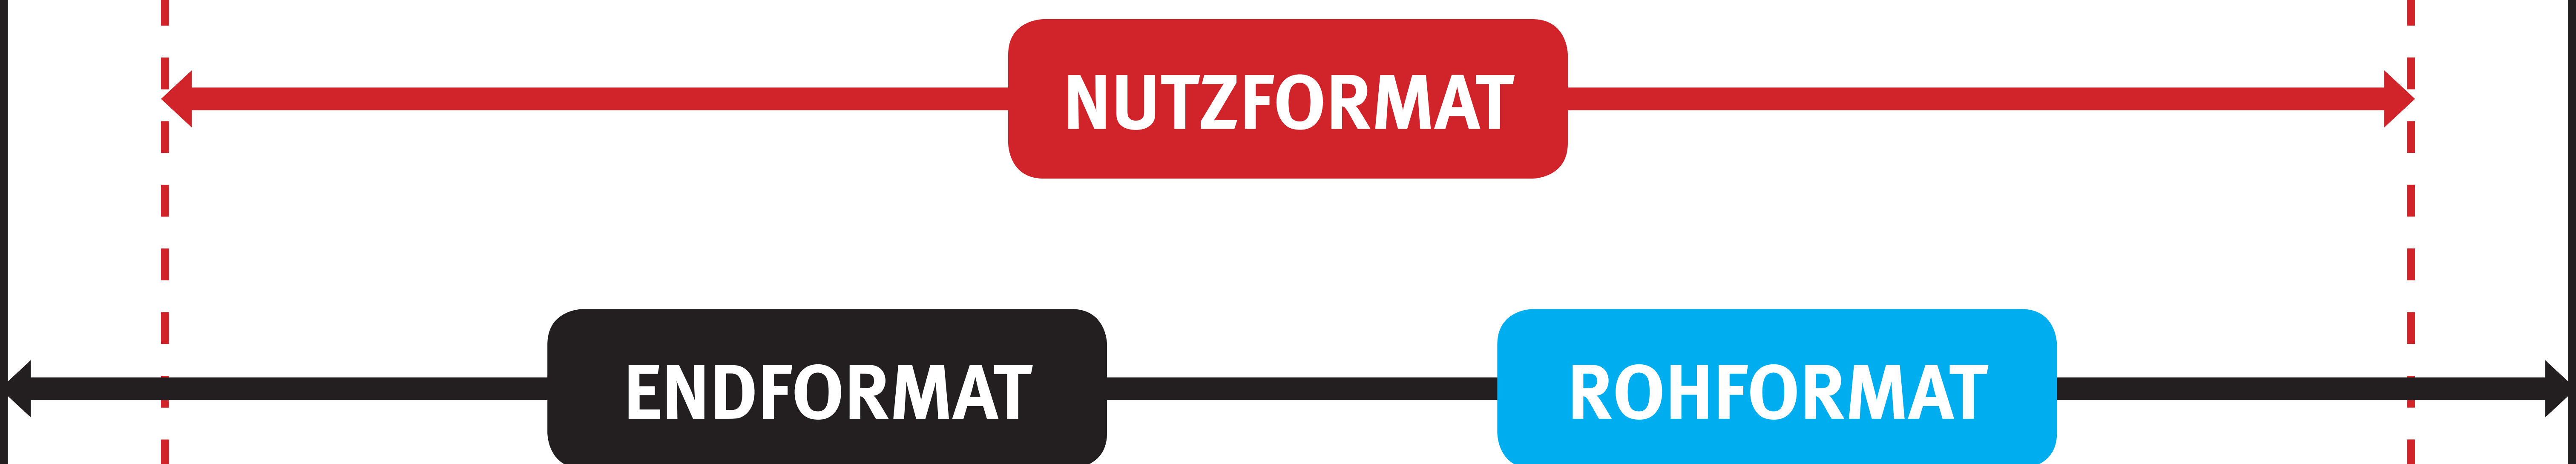

# DOPPELSEITIGES L-BANNER 80 cm breit

**Nutzformat: 700 x 1900 mm**

**Endformat/Rohformat:**

**800 x 2000 mm**

**Nutzformat:** Bereich, in dem Text positioniert werden kann.

**Endformat:** Größe der Drucksache nach dem Beschneiden.

**Rohformat:** Dateigröße