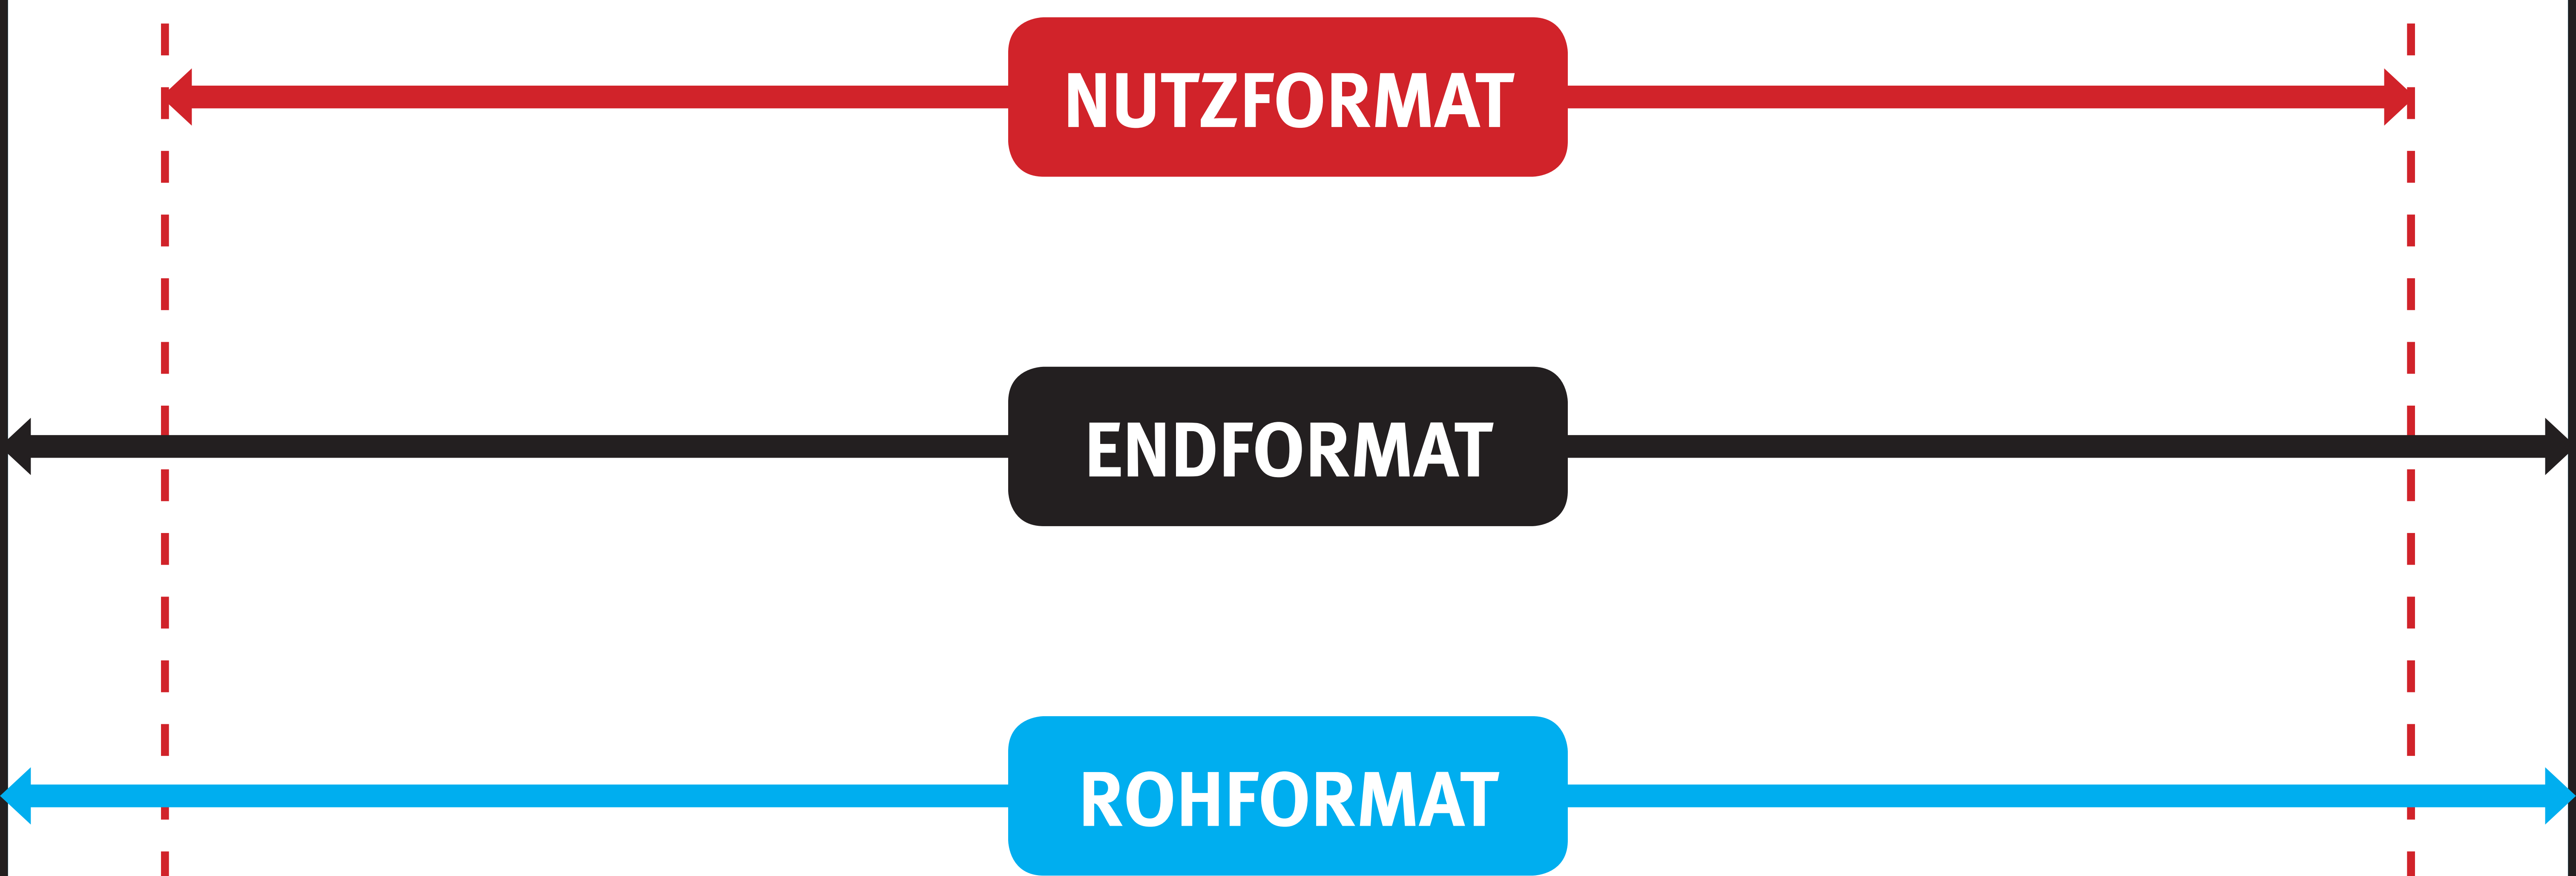

ROLLUP „STYLE“

80 cm breit

Nutzformat: 700 x 1960 mm

Endformat: 800 x 2060 mm

Rohformat: 800 x 2110 mm

Nutzformat: Bereich, in dem Text positioniert werden kann.

Endformat: Größe der Drucksache nach dem Beschneiden bzw. sichtbarer Teil.

Rohformat: Endformat + 50 mm Beschnittzugabe am unteren Ende (Dateigröße)

ROLLUP „STYLE“ 100 cm breit

Nutzformat: 900 x 1960 mm

Endformat: 1000 x 2060 mm

Rohformat: 1000 x 2110 mm

NUTZFORMAT

ENDFORMAT

ROHFORMAT

Nutzformat: Bereich, in dem Text positioniert werden kann.

Endformat: Größe der Drucksache nach dem Beschneiden
bzw. sichtbarer Teil.

Rohformat: Endformat + 50 mm Beschnittzugabe am
unteren Ende (Dateigröße)