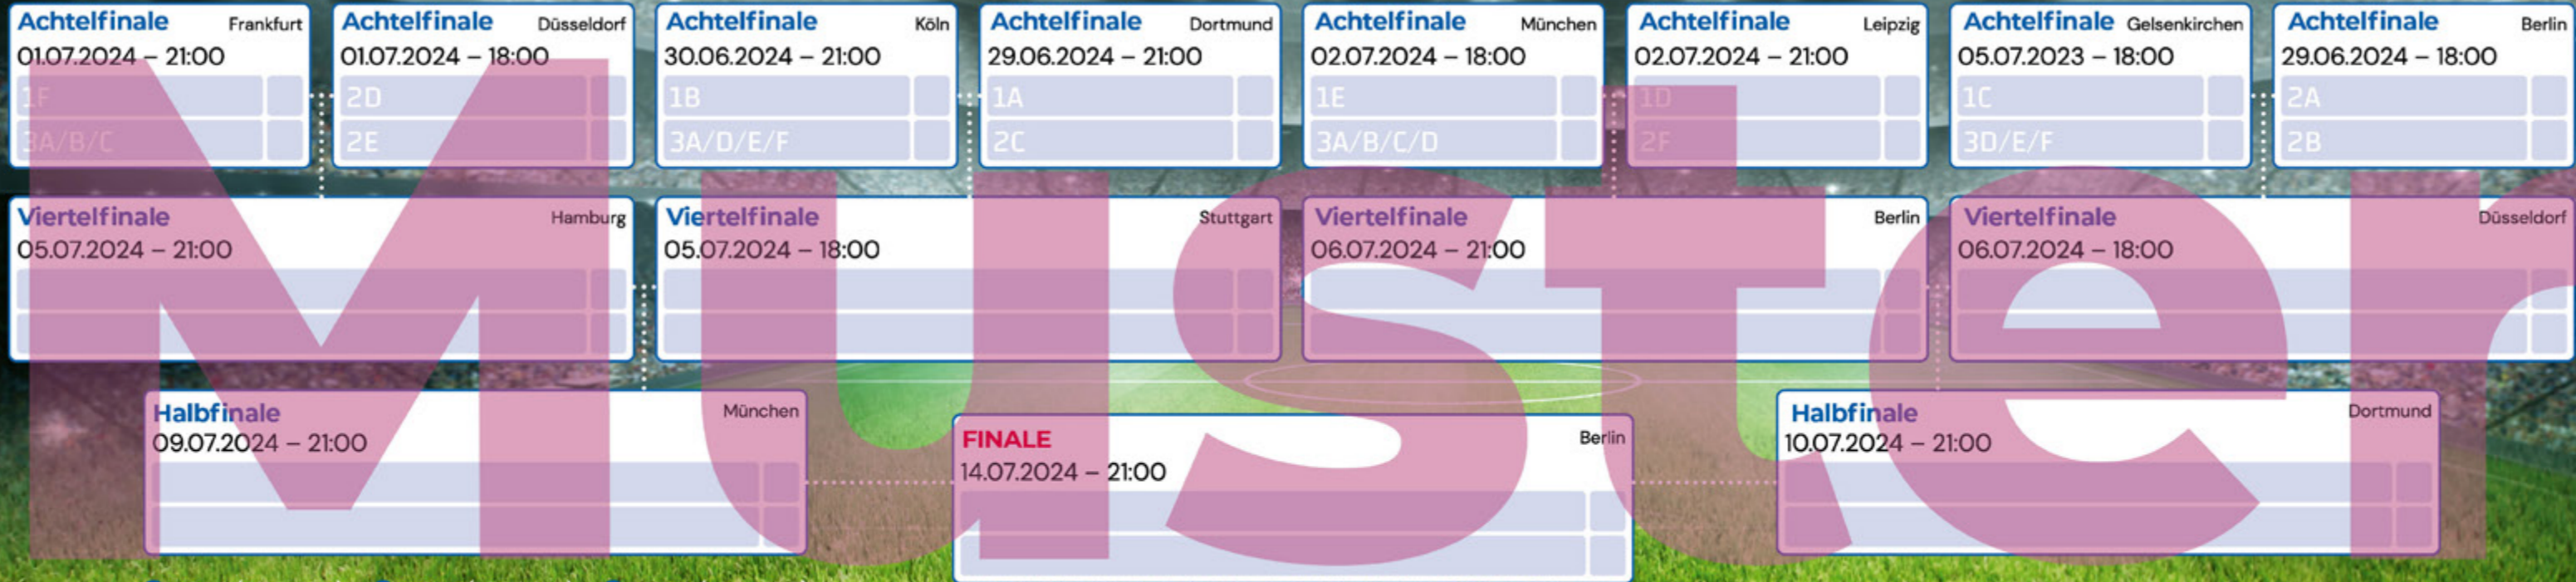

So. 23.06. 21.00 Uhr Frankfurt
 Schweiz : **Deutschland**

So. 23.06. 21.00 Uhr Stuttgart
 Schottland : Ungarn

Gruppe B

Sa. 15.06. 18.00 Uhr Berlin
 Spanien : Kroatien

Sa. 15.06. 21.00 Uhr Dortmund
 Italien : Albanien

Gruppe E

1
2
3
4

Gruppe F

1
2
3
4

Drittplatzierte

1
2
3
4
5
6

Hier ist Platz für Ihre Werbung.

B 74 mm x H 102 mm
 oben, unten und rechts
 3 mm Beschnittzugabe.

Unten links eine Fläche
 von B 38 mm x H 43 aussparen.

**Hier ist Platz
für Ihre
Werbung.**

B 74 mm x H 102 mm

**oben und unten 3 mm
Beschnittzugabe**

**Hier kann Ihr Logo stehen.
(Bitte entweder in weiß anlegen
oder auf weißem Untergrund.)
B 64 mm x H 20 mm**

**Spielplan
Fußball-EM
2024**